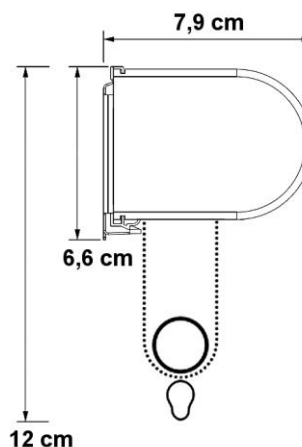

MAGICO

HORIZONTÁLNÍ ROLETOŽALUZIE

Neustálý vývoj stínicí techniky a poptávka architektů po netradičních formách stínění přispěly ke vzniku jedné z největších zajímavostí posledních let - kombinaci žaluzie a rolety, roletožaluzie MAGICO.

Roletožaluzie MAGICO účelně a efektivně kombinuje vlastnosti klasické rolety a horizontální žaluzie, dokáže tak zcela nahradit záclonu nebo závěs. Stínicí materiály z řady textilií MAGICO plně vyhovují požadavkům na komfortní zastínění a obohatí interiér o další luxusní prvek.

Roletožaluzie MAGICO vyrábíme ve dvou provedeních:

- MAGIC BOX - roletožaluzie v kazetě
- MAGIC OPEN - roletožaluzie bez kazety

Ovládání roletožaluzií MAGICO se provádí pomocí řetízku.

Roletožaluzie MAGICO jsou dostupné i v motorové verzi s akumulátorovým motorem AM 25 LE.
(POZOR: Minimální možná šíře rolety s motorem je 440 mm.)

NÁVOD NA ZAMĚŘENÍ

Pro správné zaměření je nezbytné nejprve zvolit umístění pro roletu. Šířka rolety se měří včetně nosičů, výška od kraje horního umístění po spodní kraj stažené rolety.

a) na stěnu

b) do stropu

Roletožaluzie lze umístit i na rám okna nebo do špalety, ale vzhledem k větším rozměrům horní kazety to není zcela běžné. Při takovém umístění je nezbytné zohlednit velikost produktu pro bezproblémové otevírání okna nebo dveří.

MAGIC OPEN