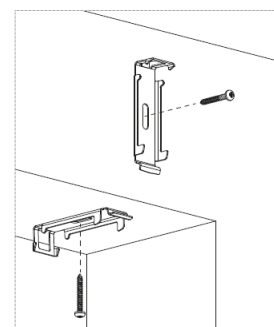

### NÁVOD NA MONTÁŽ

Po obdržení rolety zkontrolujte, zda balení obsahuje veškeré příslušenství, které je přibaleno zvlášť v příloženém plastovém sáčku (montážní klipy, náhradní spojka řetízku).

Roletožaluzie MAGIC OPEN je dodávána na montážním profilu, MAGIC BOX pak v hliníkové kazetě. Spolu s produktem obdržíte potřebný počet montážních klipů. Rozměřte si umístění jednoho z krajních klipů a upevněte jej. S pomocí vodováhy a montážního profilu či kazety rozměřte umístění dalšího klipu (klipů) a také je upevněte.