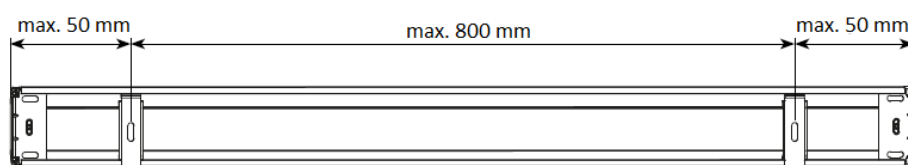

plně otevřená roletožaluzie  
průhled 50%

částečně otevřená roletožaluzie  
průhled 25%

plně zavřená roletožaluzie  
průhled 0%

V objednávce uveďte šířku a výšku rolety, a to následovně:

Dále uveďte:

počet kusů, druh stínící textilie, způsob umístění, stranu ovládání (event. preferovanou délku ovládání - standardně je délka ovládání o 200 mm delší než výška rolety ovládání v kratších délkách je možné vyrobit pouze s použitím nekonečného řetízku).

### NÁVOD NA MONTÁŽ

Po obdržení rolety zkontrolujte, zda balení obsahuje veškeré příslušenství, které je přibaleno zvlášť v příloženém plastovém sáčku (montážní klipy, náhradní spojka řetízku).

Roletožaluzie MAGIC OPEN je dodávána na montážním profilu, MAGIC BOX pak v hliníkové kazetě. Spolu s produktem obdržíte potřebný počet montážních klipů. Rozměřte si umístění jednoho z krajních klipů a upevněte jej. S pomocí vodováhy a montážního profilu či kazety rozměřte umístění dalšího klipu (klipů) a také je upevněte.