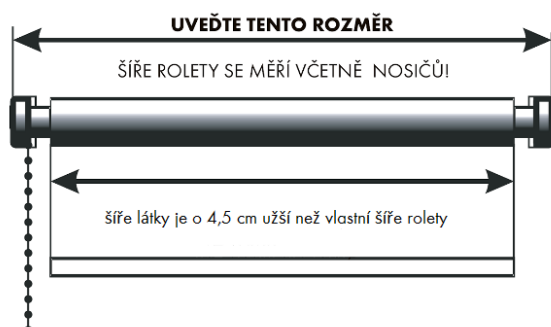

plně otevřená roletožaluzie  
průhled 50%

částečně otevřená roletožaluzie  
průhled 25%

plně zavřená roletožaluzie  
průhled 0%

V objednávce uveďte šířku a výšku rolety, a to následovně:

Dále uveďte:

počet kusů, druh stínící textilie, způsob umístění, stranu ovládání (event. preferovanou délku ovládání - standardně je délka ovládání o 200 mm delší než výška rolety ovládání v kratších délkách je možné vyrobit pouze s použitím nekonečného řetízku).

### NÁVOD NA MONTÁŽ

Po obdržení rolety zkontrolujte, zda balení obsahuje veškeré příslušenství, které je přibaleno zvlášť v příloženém plastovém sáčku (montážní klipy, náhradní spojka řetízku).

Roletožaluzie MAGIC OPEN je dodávána na montážním profilu, MAGIC BOX pak v hliníkové kazetě. Spolu s produktem obdržíte potřebný počet montážních klipů. Rozměřte si umístění jednoho z krajních klipů a upevněte jej. S pomocí vodováhy a montážního profilu či kazety rozměřte umístění dalšího klipu (klipů) a také je upevněte.