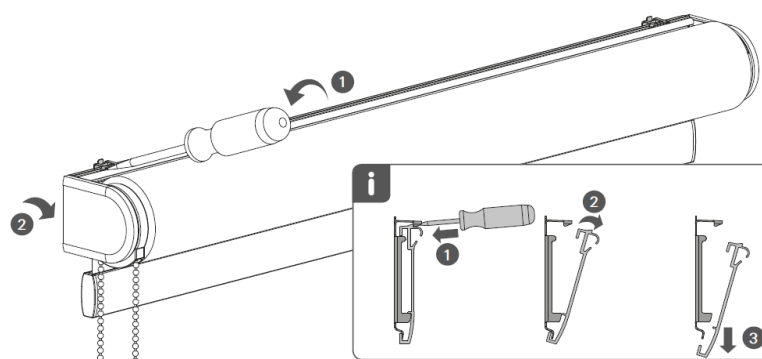

### NÁVOD NA MONTÁŽ

Po obdržení rolety zkontrolujte, zda balení obsahuje veškeré příslušenství, které je přibaleno zvlášť v příloženém plastovém sáčku (montážní klipy, náhradní spojka řetízku).

Roletožaluzie MAGIC OPEN je dodávána na montážním profilu, MAGIC BOX pak v hliníkové kazetě. Spolu s produktem obdržíte potřebný počet montážních klipů. Rozměřte si umístění jednoho z krajních klipů a upevněte jej. S pomocí vodováhy a montážního profilu či kazety rozměřte umístění dalšího klipu (klipů) a také je upevněte.

## MAGICO HORIZONTÁLNÍ ROLETOŽALUZIE

Roletožaluzii do připevněných klipů nasadíte dle obrázku a zacvaknete.

Takto namontovanou roletožaluzii lze i jednoduše demontovat, stačí mírně šroubovákem vyklonit horní část klipu a tahem k sobě roletu vyklonit a následně vyjmout.