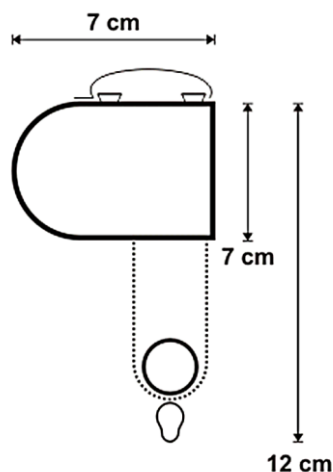

Roletožaluzie lze umístit i na rám okna nebo do špalety, ale vzhledem k větším rozměrům horní kazety to není zcela běžné. Při takovém umístění je nezbytné zohlednit velikost produktu pro bezproblémové otevírání okna nebo dveří.

MAGIC BOX