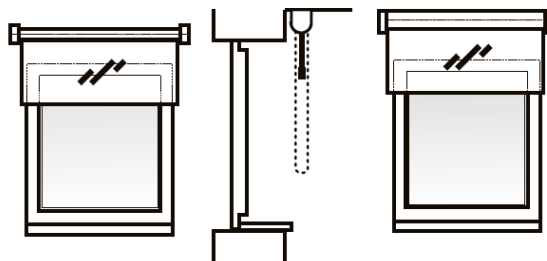

Roletožaluzie MAGICO vyrábíme ve dvou provedeních:

- MAGIC BOX - roletožaluzie v kazetě
- MAGIC OPEN - roletožaluzie bez kazety

Ovládání roletožaluzií MAGICO se provádí pomocí řetízku.

Roletožaluzie MAGICO jsou dostupné i v motorové verzi s akumulátorovým motorem AM 25 LE.  
(POZOR: Minimální možná šíře rolety s motorem je 440 mm.)

### NÁVOD NA ZAMĚŘENÍ

Pro správné zaměření je nezbytné nejprve zvolit umístění pro roletu. Šířka rolety se měří včetně nosičů, výška od kraje horního umístění po spodní kraj stažené rolety.

a) na stěnu

b) do stropu

Roletožaluzie lze umístit i na rám okna nebo do špalety, ale vzhledem k větším rozměrům horní kazety to není zcela běžné. Při takovém umístění je nezbytné zohlednit velikost produktu pro bezproblémové otevírání okna nebo dveří.