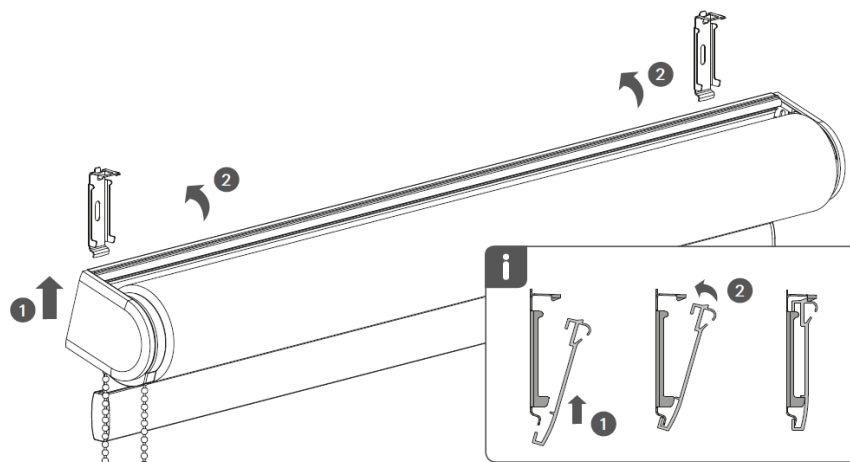

### NÁVOD NA MONTÁŽ

Po obdržení rolety zkontrolujte, zda balení obsahuje veškeré příslušenství, které je přibaleno zvlášť v příloženém plastovém sáčku (montážní klipy, náhradní spojka řetízku).

Roletožaluzie MAGIC OPEN je dodávána na montážním profilu, MAGIC BOX pak v hliníkové kazetě. Spolu s produktem obdržíte potřebný počet montážních klipů. Rozměřte si umístění jednoho z krajních klipů a upevněte jej. S pomocí vodováhy a montážního profilu či kazety rozměřte umístění dalšího klipu (klipů) a také je upevněte.

## MAGICO HORIZONTÁLNÍ ROLETOŽALUZIE

Roletožaluzii do připevněných klipů nasadíte dle obrázku a zacvaknete.

Takto namontovanou roletožaluzii lze i jednoduše demontovat, stačí mírně šroubovákem vyklonit horní část klipu a tahem k sobě roletu vyklonit a následně vyjmout.