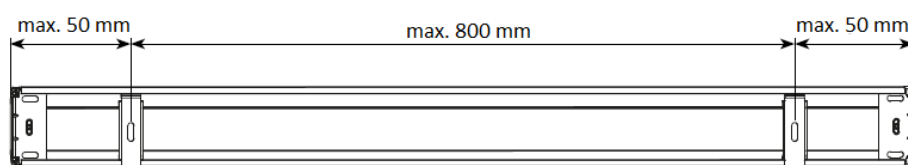

plně otevřená roletožaluzie
průhled 50%

částečně otevřená roletožaluzie
průhled 25%

plně zavřená roletožaluzie
průhled 0%

V objednávce uveďte šířku a výšku rolety, a to následovně:

Dále uveďte:

počet kusů, druh stínící textilie, způsob umístění, stranu ovládání (event. preferovanou délku ovládání - standardně je délka ovládání o 200 mm delší než výška rolety ovládání v kratších délkách je možné vyrobit pouze s použitím nekonečného řetízku).

NÁVOD NA MONTÁŽ

Po obdržení rolety zkontrolujte, zda balení obsahuje veškeré příslušenství, které je přibaleno zvlášť v příloženém plastovém sáčku (montážní klipy, náhradní spojka řetízku).

Roletožaluzie MAGIC OPEN je dodávána na montážním profilu, MAGIC BOX pak v hliníkové kazetě. Spolu s produktem obdržíte potřebný počet montážních klipů. Rozměřte si umístění jednoho z krajních klipů a upevněte jej. S pomocí vodováhy a montážního profilu či kazety rozměřte umístění dalšího klipu (klipů) a také je upevněte.