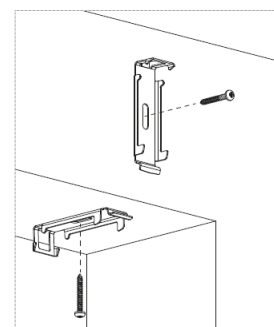

plně otevřená roletožaluzie
průhled 50%

částečně otevřená roletožaluzie
průhled 25%

plně zavřená roletožaluzie
průhled 0%

V objednávce uveďte šířku a výšku rolety, a to následovně:

Dále uveďte:

počet kusů, druh stínící textilie, způsob umístění, stranu ovládání (event. preferovanou délku ovládání - standardně je délka ovládání o 200 mm delší než výška rolety ovládání v kratších délkách je možné vyrobit pouze s použitím nekonečného řetízku).

NÁVOD NA MONTÁŽ

Po obdržení rolety zkontrolujte, zda balení obsahuje veškeré příslušenství, které je přibaleno zvlášť v příloženém plastovém sáčku (montážní klipy, náhradní spojka řetízku).

Roletožaluzie MAGIC OPEN je dodávána na montážním profilu, MAGIC BOX pak v hliníkové kazetě. Spolu s produktem obdržíte potřebný počet montážních klipů. Rozměřte si umístění jednoho z krajních klipů a upevněte jej. S pomocí vodováhy a montážního profilu či kazety rozměřte umístění dalšího klipu (klipů) a také je upevněte.