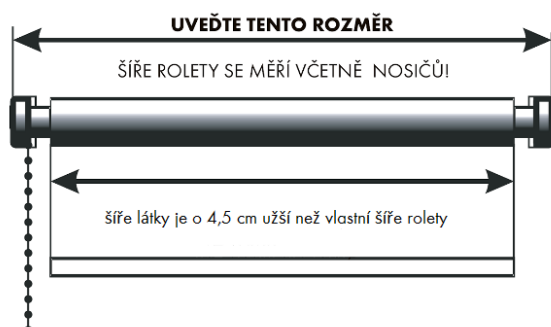

MAGIC BOX

MAGIC OPEN

MAGICO

HORIZONTÁLNÍ ROLETOŽALUZIE

Fáze poloh výrobku:

Relotožaluzie MAGICO je vyrobena z dvojité vrstvy speciální textilie (tzv. den a noc), která umožňuje při pohybu rolety překrývání průhledných a neprůhledných pruhů na textilií, a díky tomu i regulaci nejenom světla v interiéru, ale i míry průhledu.

plně otevřená roletožaluzie
průhled 50%

částečně otevřená roletožaluzie
průhled 25%

plně zavřená roletožaluzie
průhled 0%

V objednávce uveďte šířku a výšku rolety, a to následovně:

Dále uveďte:

počet kusů, druh stínící textilie, způsob umístění, stranu ovládání (event. preferovanou délku ovládání - standardně je délka ovládání o 200 mm delší než výška rolety ovládání v kratších délkách je možné vyrobit pouze s použitím nekonečného řetízku).

NÁVOD NA MONTÁŽ

Po obdržení rolety zkontrolujte, zda balení obsahuje veškeré příslušenství, které je přibaleno zvlášť v příloženém plastovém sáčku (montážní klipy, náhradní spojka řetízku).

Roletožaluzie MAGIC OPEN je dodávána na montážním profilu, MAGIC BOX pak v hliníkové kazetě. Spolu s produktem obdržíte potřebný počet montážních klipů. Rozměřte si umístění jednoho z krajních klipů a upevněte jej. S pomocí vodováhy a montážního profilu či kazety rozměřte umístění dalšího klipu (klipů) a také je upevněte.