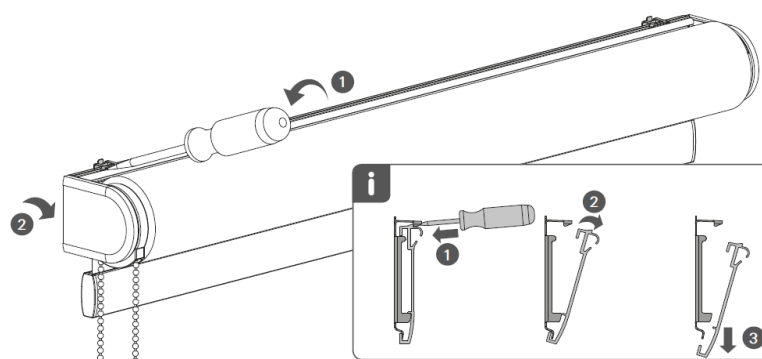

NÁVOD NA MONTÁŽ

Po obdržení rolety zkontrolujte, zda balení obsahuje veškeré příslušenství, které je přibaleno zvlášť v příloženém plastovém sáčku (montážní klipy, náhradní spojka řetízku).

Roletožaluzie MAGIC OPEN je dodávána na montážním profilu, MAGIC BOX pak v hliníkové kazetě. Spolu s produktem obdržíte potřebný počet montážních klipů. Rozměřte si umístění jednoho z krajních klipů a upevněte jej. S pomocí vodováhy a montážního profilu či kazety rozměřte umístění dalšího klipu (klipů) a také je upevněte.

MAGICO

HORIZONTÁLNÍ ROLETOŽALUZIE

Roletožaluzii do připevněných klipů nasadíte dle obrázku a zacvaknete.

Takto namontovanou roletožaluzii lze i jednoduše demontovat, stačí mírně šroubovákem vyklonit horní část klipu a tahem k sobě roletu vyklonit a následně vyjmout.