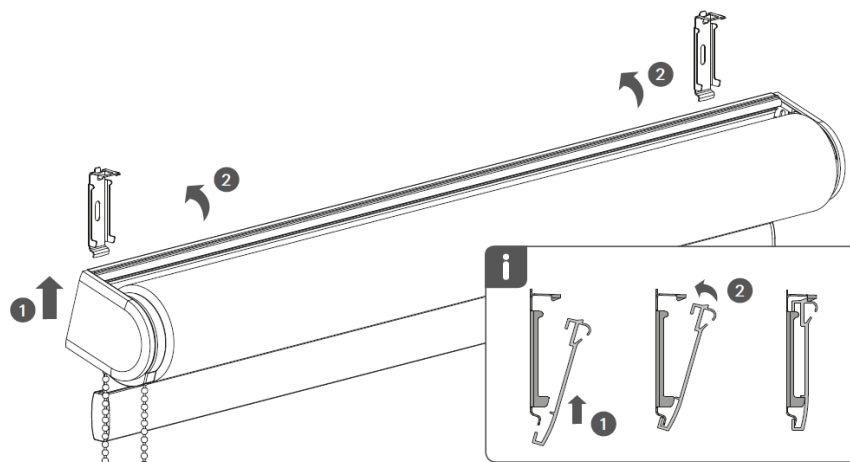

NÁVOD NA MONTÁŽ

Po obdržení rolety zkontrolujte, zda balení obsahuje veškeré příslušenství, které je přibaleno zvlášť v příloženém plastovém sáčku (montážní klipy, náhradní spojka řetízku).

Roletožaluzie MAGIC OPEN je dodávána na montážním profilu, MAGIC BOX pak v hliníkové kazetě. Spolu s produktem obdržíte potřebný počet montážních klipů. Rozměřte si umístění jednoho z krajních klipů a upevněte jej. S pomocí vodováhy a montážního profilu či kazety rozměřte umístění dalšího klipu (klipů) a také je upevněte.

MAGICO

HORIZONTÁLNÍ ROLETOŽALUZIE

Roletožaluzii do připevněných klipů nasadíte dle obrázku a zacvaknete.

Takto namontovanou roletožaluzii lze i jednoduše demontovat, stačí mírně šroubovákem vyklonit horní část klipu a tahem k sobě roletu vyklonit a následně vyjmout.