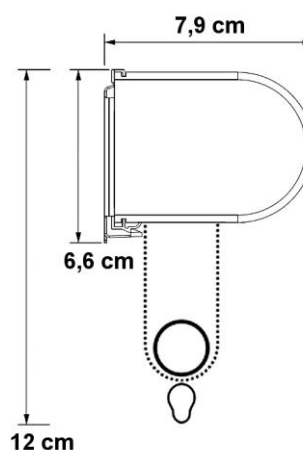

MAGICO

HORIZONTÁLNÍ ROLETOŽALUZIE

Neustálý vývoj stínicí techniky a poptávka architektů po netradičních formách stínění přispěly ke vzniku jedné z největších zajímavostí posledních let - kombinaci žaluzie a rolety, roletožaluzie MAGICO.

Roletožaluzie MAGICO účelně a efektivně kombinuje vlastnosti klasické rolety a horizontální žaluzie, dokáže tak zcela nahradit záclonu nebo závěs. Stínicí materiály z řady textilií MAGICO plně vyhovují požadavkům na komfortní zastínění a obohatí interiér o další luxusní prvek.

Roletožaluzie MAGICO vyrábíme ve dvou provedeních:

- MAGIC BOX - roletožaluzie v kazetě
- MAGIC OPEN - roletožaluzie bez kazety

Ovládání roletožaluzií MAGICO se provádí pomocí řetízku.

Roletožaluzie MAGICO jsou dostupné i v motorové verzi s akumulátorovým motorem AM 25 LE.
(POZOR: Minimální možná šíře rolety s motorem je 440 mm.)

NÁVOD NA ZAMĚŘENÍ

Pro správné zaměření je nezbytné nejprve zvolit umístění pro roletu. Šířka rolety se měří včetně nosičů, výška od kraje horního umístění po spodní kraj stažené rolety.

a) na stěnu

b) do stropu

Roletožaluzie lze umístit i na rám okna nebo do špalety, ale vzhledem k větším rozměrům horní kazety to není zcela běžné. Při takovém umístění je nezbytné zohlednit velikost produktu pro bezproblémové otevírání okna nebo dveří.

MAGIC OPEN