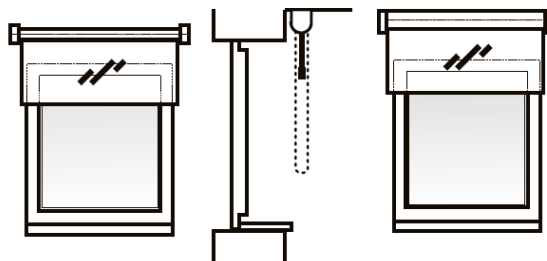

Roletožaluzie MAGICO vyrábíme ve dvou provedeních:

- MAGIC BOX - roletožaluzie v kazetě
- MAGIC OPEN - roletožaluzie bez kazety

Ovládání roletožaluzií MAGICO se provádí pomocí řetízku.

Roletožaluzie MAGICO jsou dostupné i v motorové verzi s akumulátorovým motorem AM 25 LE.
(POZOR: Minimální možná šíře rolety s motorem je 440 mm.)

NÁVOD NA ZAMĚŘENÍ

Pro správné zaměření je nezbytné nejprve zvolit umístění pro roletu. Šířka rolety se měří včetně nosičů, výška od kraje horního umístění po spodní kraj stažené rolety.

a) na stěnu

b) do stropu

Roletožaluzie lze umístit i na rám okna nebo do špalety, ale vzhledem k větším rozměrům horní kazety to není zcela běžné. Při takovém umístění je nezbytné zohlednit velikost produktu pro bezproblémové otevírání okna nebo dveří.