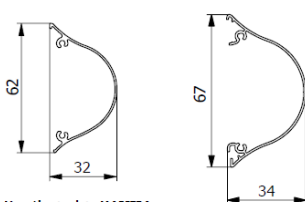

UVEĎTE TENTO ROZMĚR