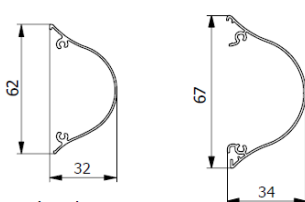

Barevnost: