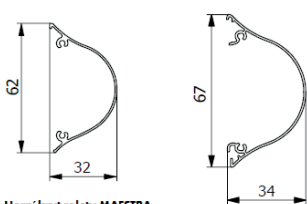

Barevnost: