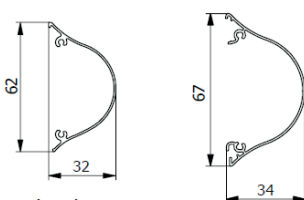

Barevnost: