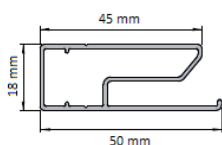

- maximální šířka: 250 cm

Nestandardní rozměry rolet Vám vyrobíme pouze po předchozí konzultaci. Tento produkt běžně vyrábíme pouze nenašivaný.

Stínící materiál:

- textilie STANDARD
- textilie SCREEN

Umístění rolety:

Roletu BRUNO lze umístit na stěnu nebo do stropu nebo do špalety.

Kazetu rolety je možné montovat na stěnu nebo do stropu, boční vodící profily pouze na stěnu nebo do špalety

Barevnost:

Bílá RAL 9016

Boční vodící profil

Kazeta velká (pro 38 mm)

Kazeta malá (pro 28 mm)