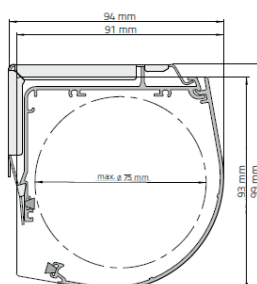

- maximální šířka: 250 cm

Nestandardní rozměry rolet Vám vyrobíme pouze po předchozí konzultaci. Tento produkt běžně vyrábíme pouze nenašivaný.

Stínící materiál:

- textilie STANDARD
- textilie SCREEN

Umístění rolety:

Roletu BRUNO lze umístit na stěnu nebo do stropu nebo do špalety.

Kazetu rolety je možné montovat na stěnu nebo do stropu, boční vodící profily pouze na stěnu nebo do špalety

Barevnost:

Bílá RAL 9016

Boční vodící profil

Kazeta velká (pro 38 mm)

Kazeta malá (pro 28 mm)