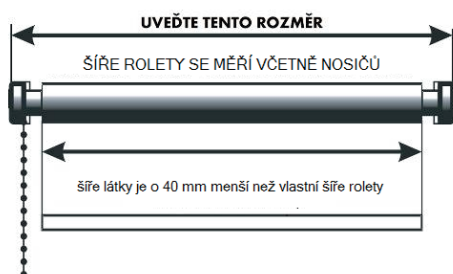

ROLETA LEONTINA BOX

Standardní provedení rolety zahrnuje:

- samotoč s řetízkovým mechanismem Ø 28mm nebo 38mm
- hliníkovou kazetu rolety
- plastové boky krytu rolety
- montážní klipy pro uchycení kazety
- stínící textilii
- spodní zátěžovou lištu, barevné provedení: bílá, šedá RAL 9006, sosna, zlatý dub, mahagon
- ovládací řetízek nebo nekonečný řetízek bez dorazů (délka: 50 cm, 75 cm, 100 cm, 125 cm)
- barevné provedení kazety: bílá RAL 9016

Nadstandardní a příplatkové provedení rolety:

- ozdobný kovový řetízek DELUX
- spodní kovová lišta v barevném provedení - tmavě hnědá RAL 8019, antracit RAL 7016
- spodní kovová lišta v dekoru dřeva - ořech, winchester, tmavý dub rustikal
- možnost propojení více rolet do jedné kazety
- motorová verze rolety LEONTINA BOX (s motorem AM 35Q/QE, AM 45 Q/QE nebo akumulátorovým motorem AM 25LE)

Rozměry rolety:

- maximální doporučená šířka: 250 cm

Rolety v šíři větší než 200 cm a zároveň délce větší než 180 cm se z většiny materiálů vyrábějí našívané. Nestandardní rozměry rolet Vám vyrobíme pouze po předchozí konzultaci.

Stínící materiál:

- textilie STANDARD
- textilie SCREEN

Umístění rolety:

Roletu LEONTINA lze umístit na rám okna, na stěnu nebo do stropu.

Barevnost kazety:

Bílá RAL 9016

Barevnost zátěžové lišty:

Bílá RAL 9016

Šedá RAL 9006

Antracit RAL 7016

Hnědá RAL 8019

Sosna

Winchester

Zlatý dub

Ořech

Tmavý dub rustikal

Mahagon