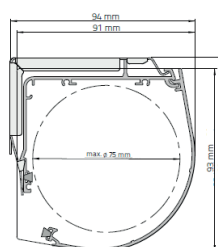

Kazeta velká (pro 38 mm)